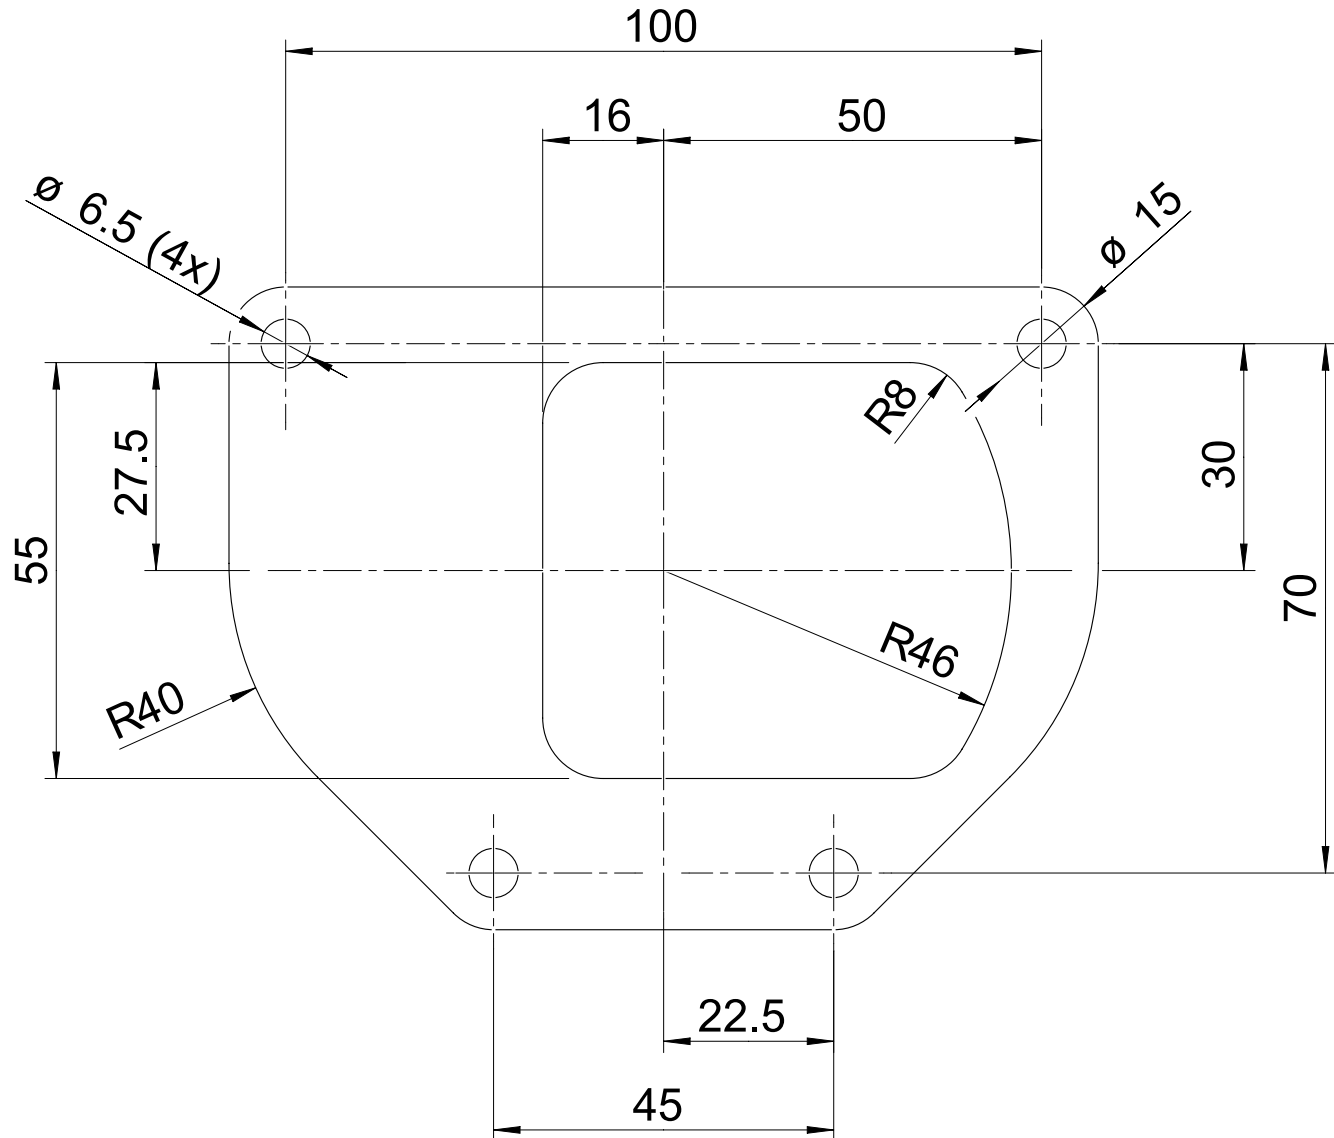

mounting bolt pattern  
Bohrschablone

# 3W 60i - 70i - 75i

**ATTENTION:**

this drawing is in 1:1 size. disable any Acrobat print setting to fit it into paper size.

**ACHTUNG:**

Diese Zeichnung ist im Maßstab 1:1. Deaktivieren sie die Acrobat Druck - Einstellungen zum einpassen auf Papiergröße.