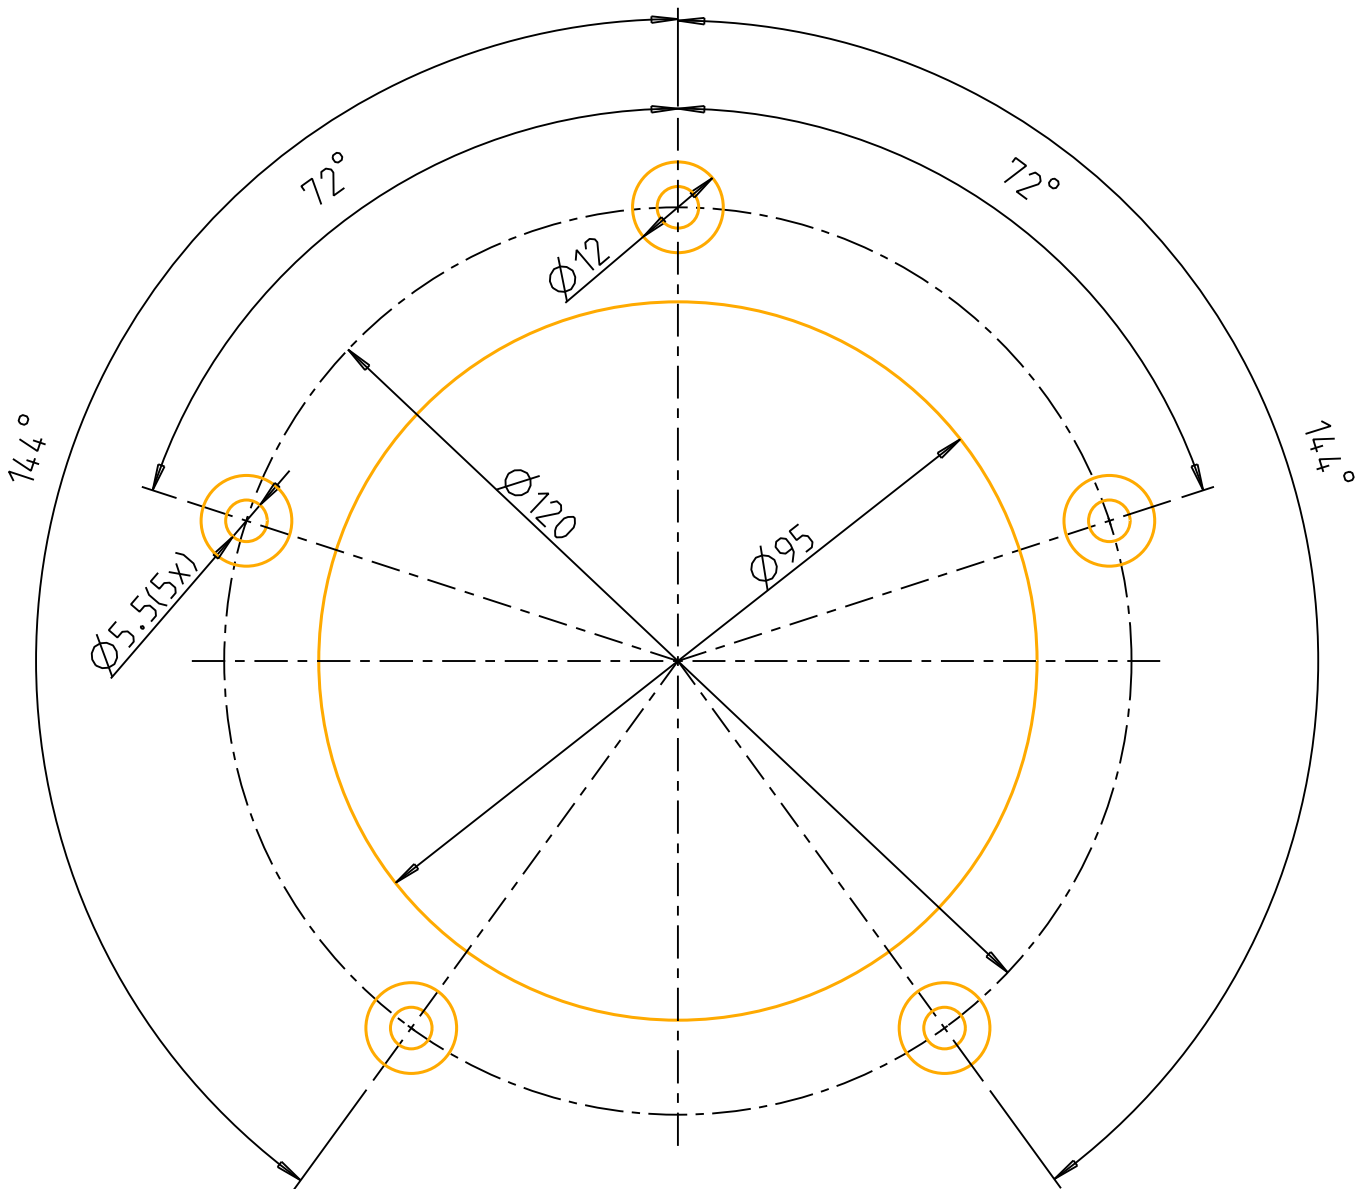

mounting bolt pattern
Bohrschablone

3W 256 STR5 - engine

ATTENTION:

this drawing is in 1:1 size. disable any Acrobat print setting to fit it into paper size.

ACHTUNG:

Diese Zeichnung ist im Maßstab 1:1. Deaktivieren sie die Acrobat Druck - Einstellungen zum einpassen auf Papiergröße.