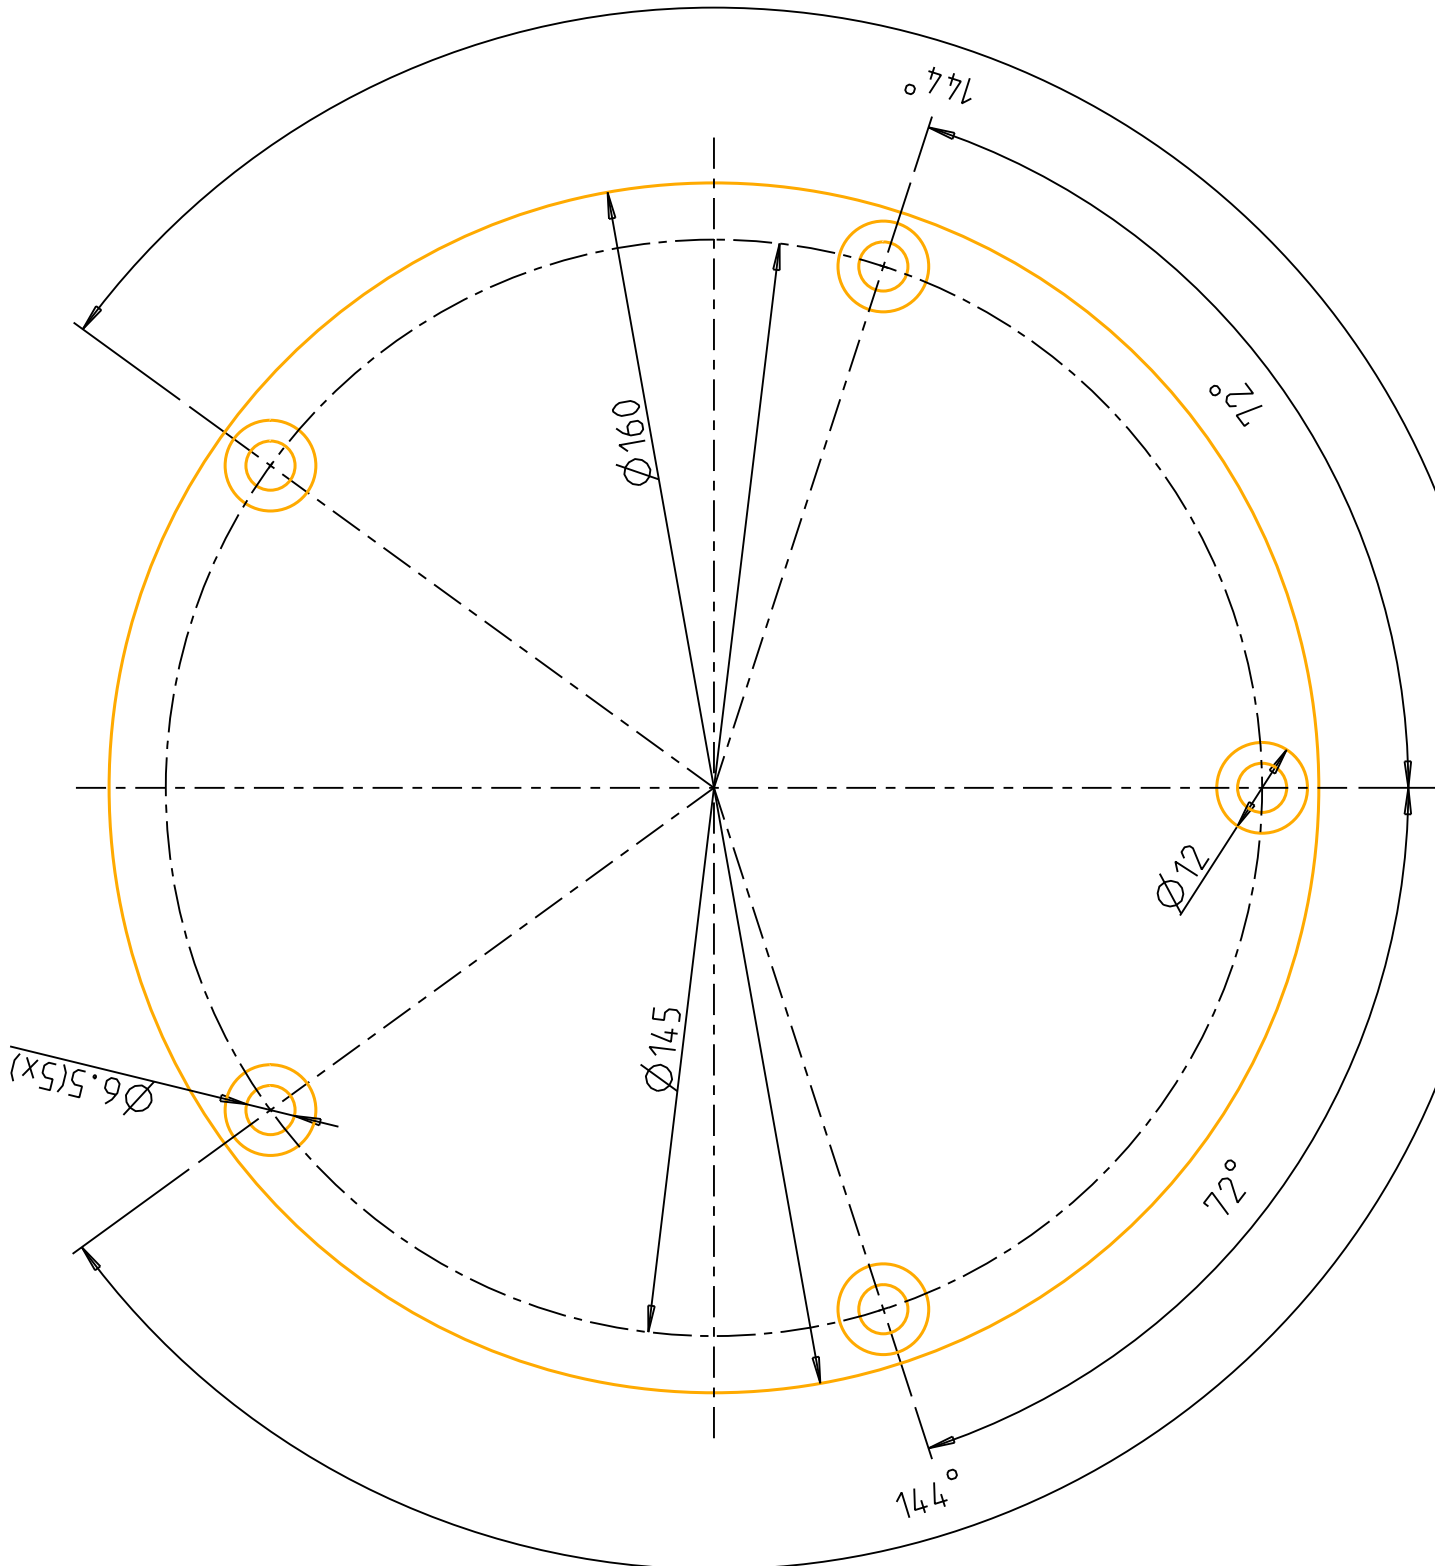

mounting bolt pattern
Bohrschablone

3W 256 STR5 - fire wall

3W Modellmotoren GmbH

Hasswiesenstrasse 22 - 63322 Roedermark - Germany
phone +49 (0) 6074 / 86 188 0 or +49 (0) 6181 / 56 868
www.3w-modellmotoren.com